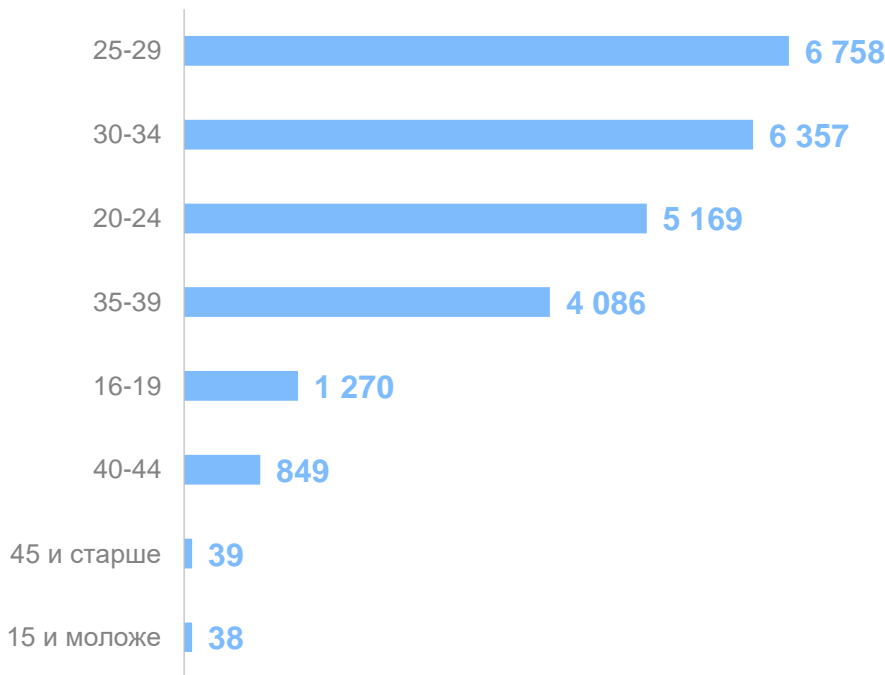

## 28 лет

Средний возраст матери

## Число родившихся

В 2023 г., тыс. человек

Девочки

11,9

Мальчики

12,7

## 24,6

Всего

## Число родившихся по возрасту матери