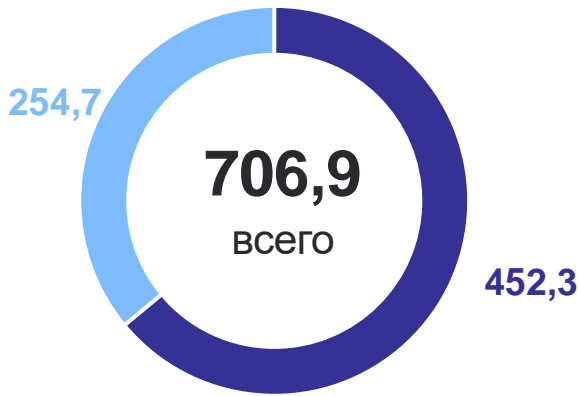

# День матери

данные по Ставропольскому краю

## Число женщин в репродуктивном возрасте

На 01.01.2024 г., тыс. человек

● Городские ● Сельские

## 28 лет

Средний возраст матери